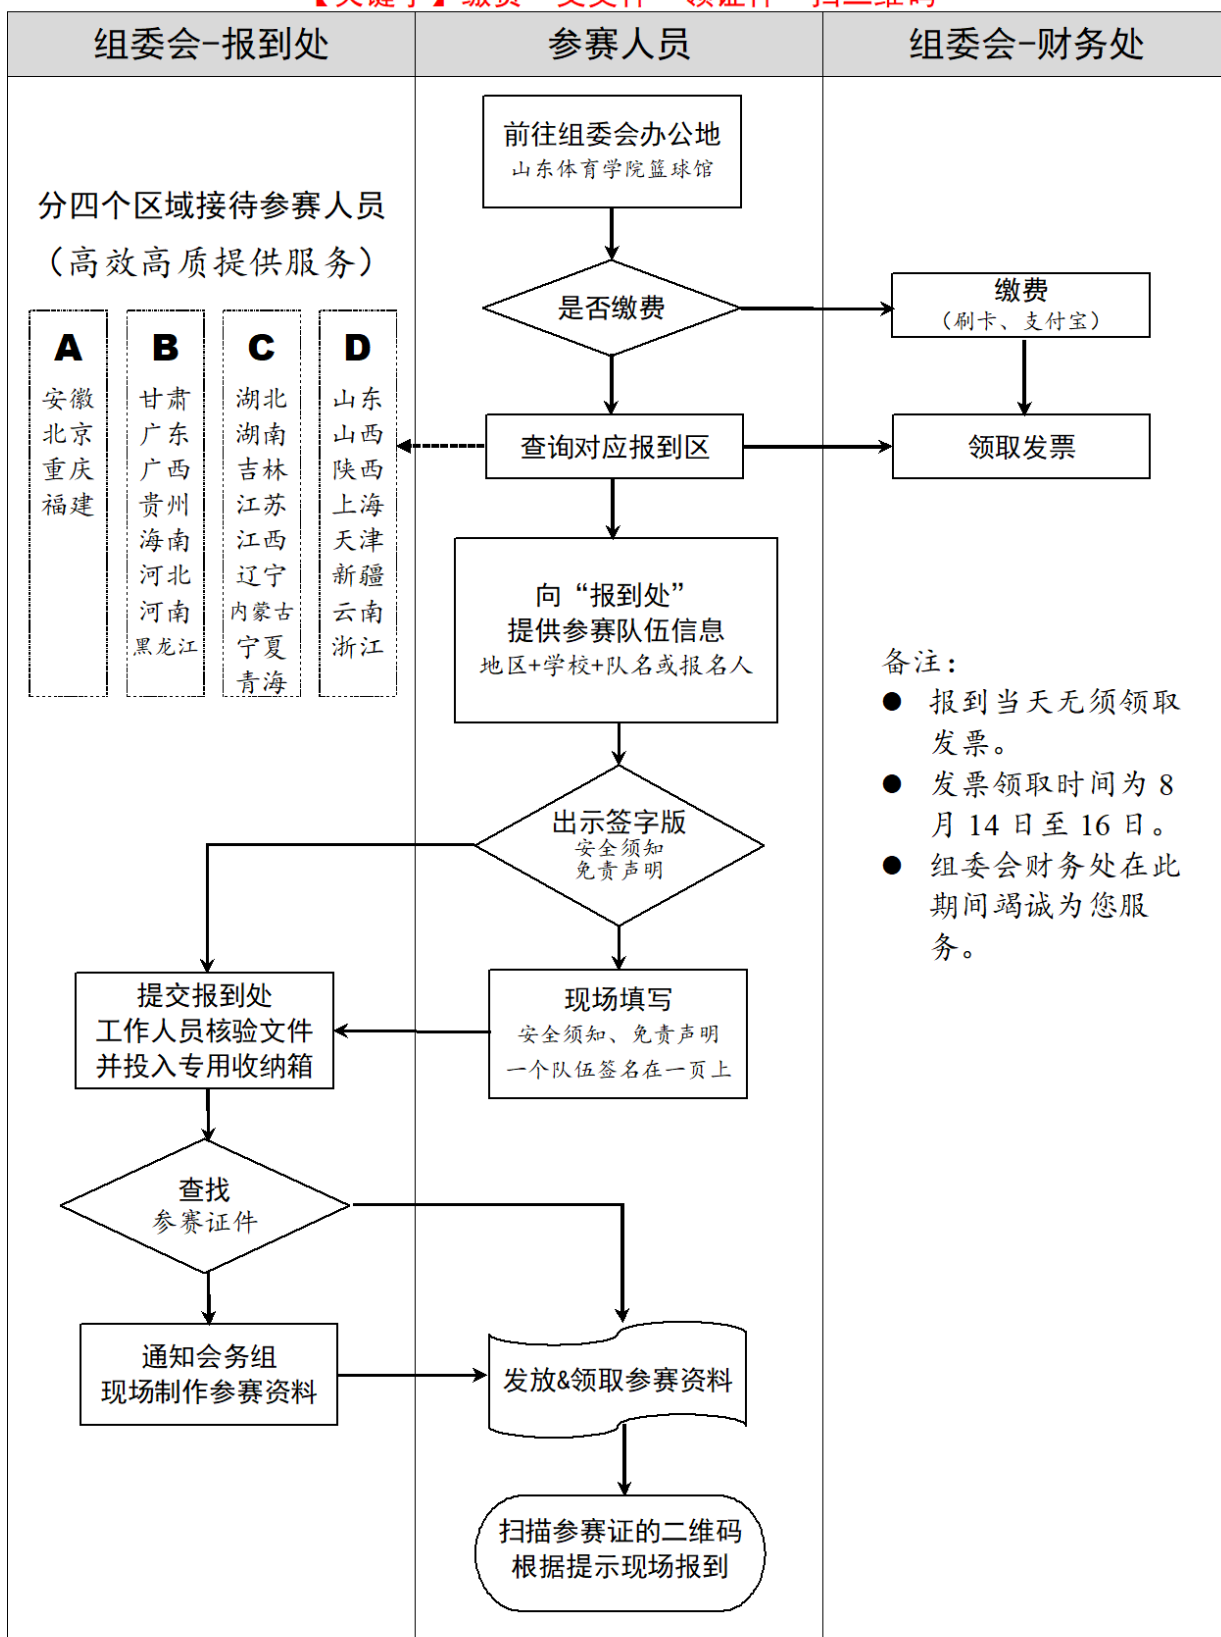

现场报到流程

【关键字】缴费·交文件·领证件·扫二维码